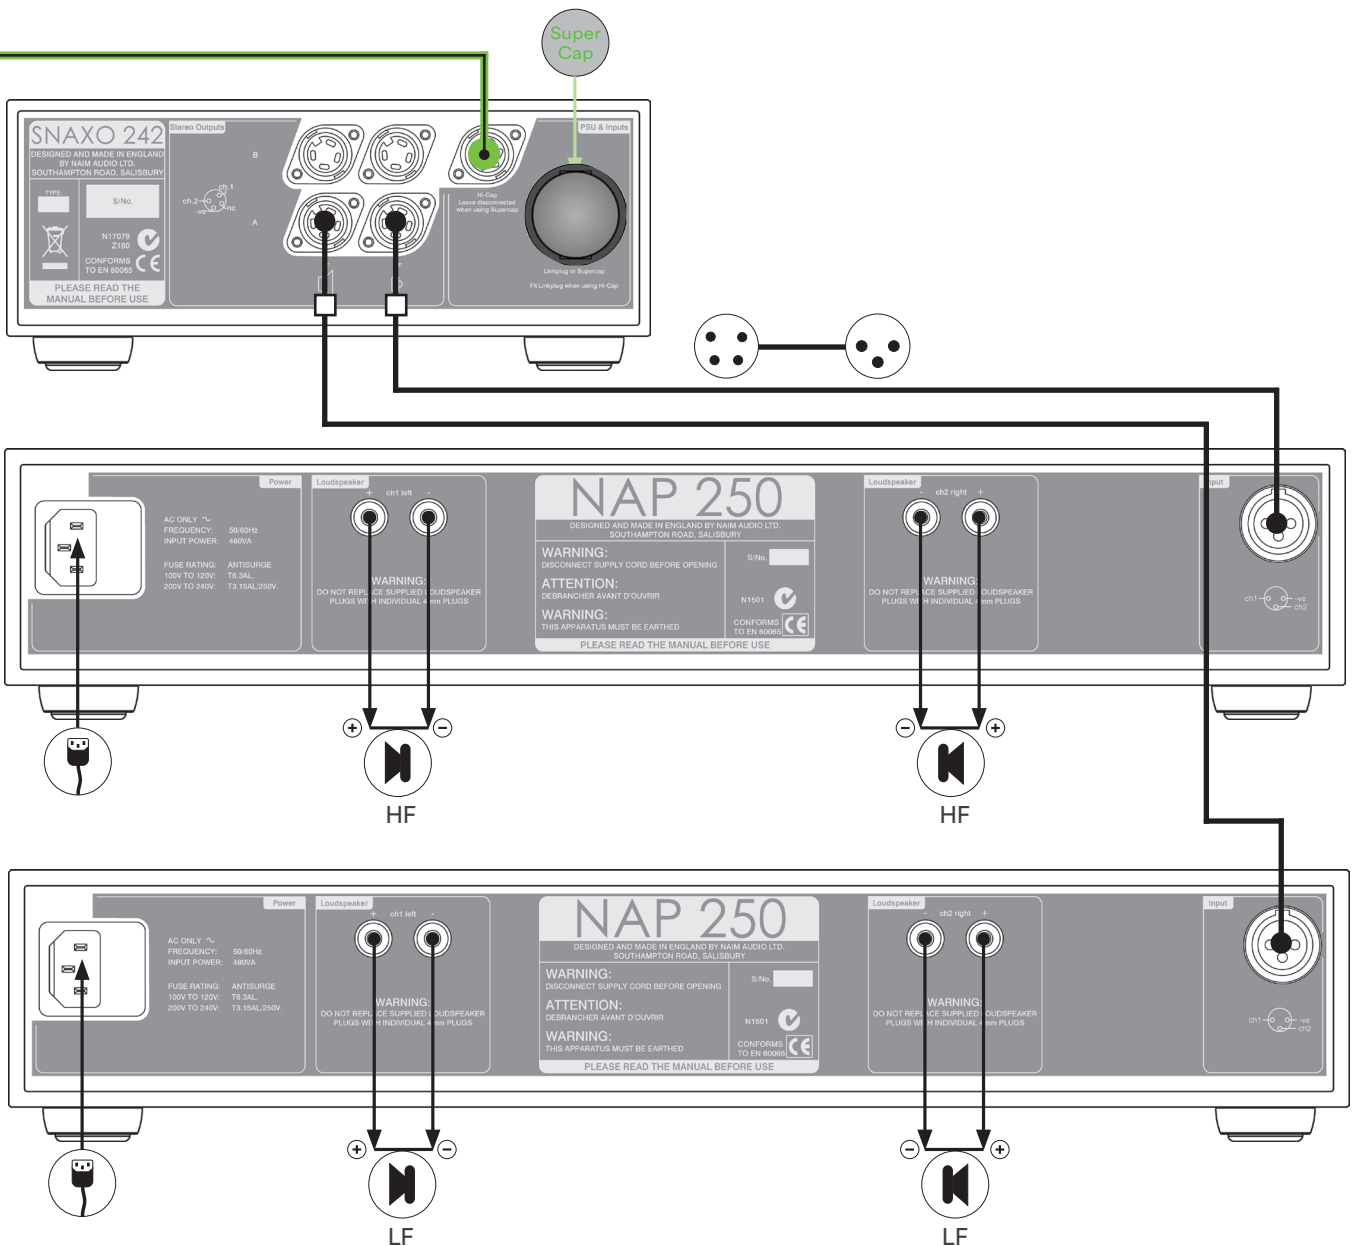

## Naim SNAXO 242 Connection Guide

Kudos Models: Titan 606, 505, Cardea Super 20, Super 10

### Kudos Model: Titan 707

KUDOS