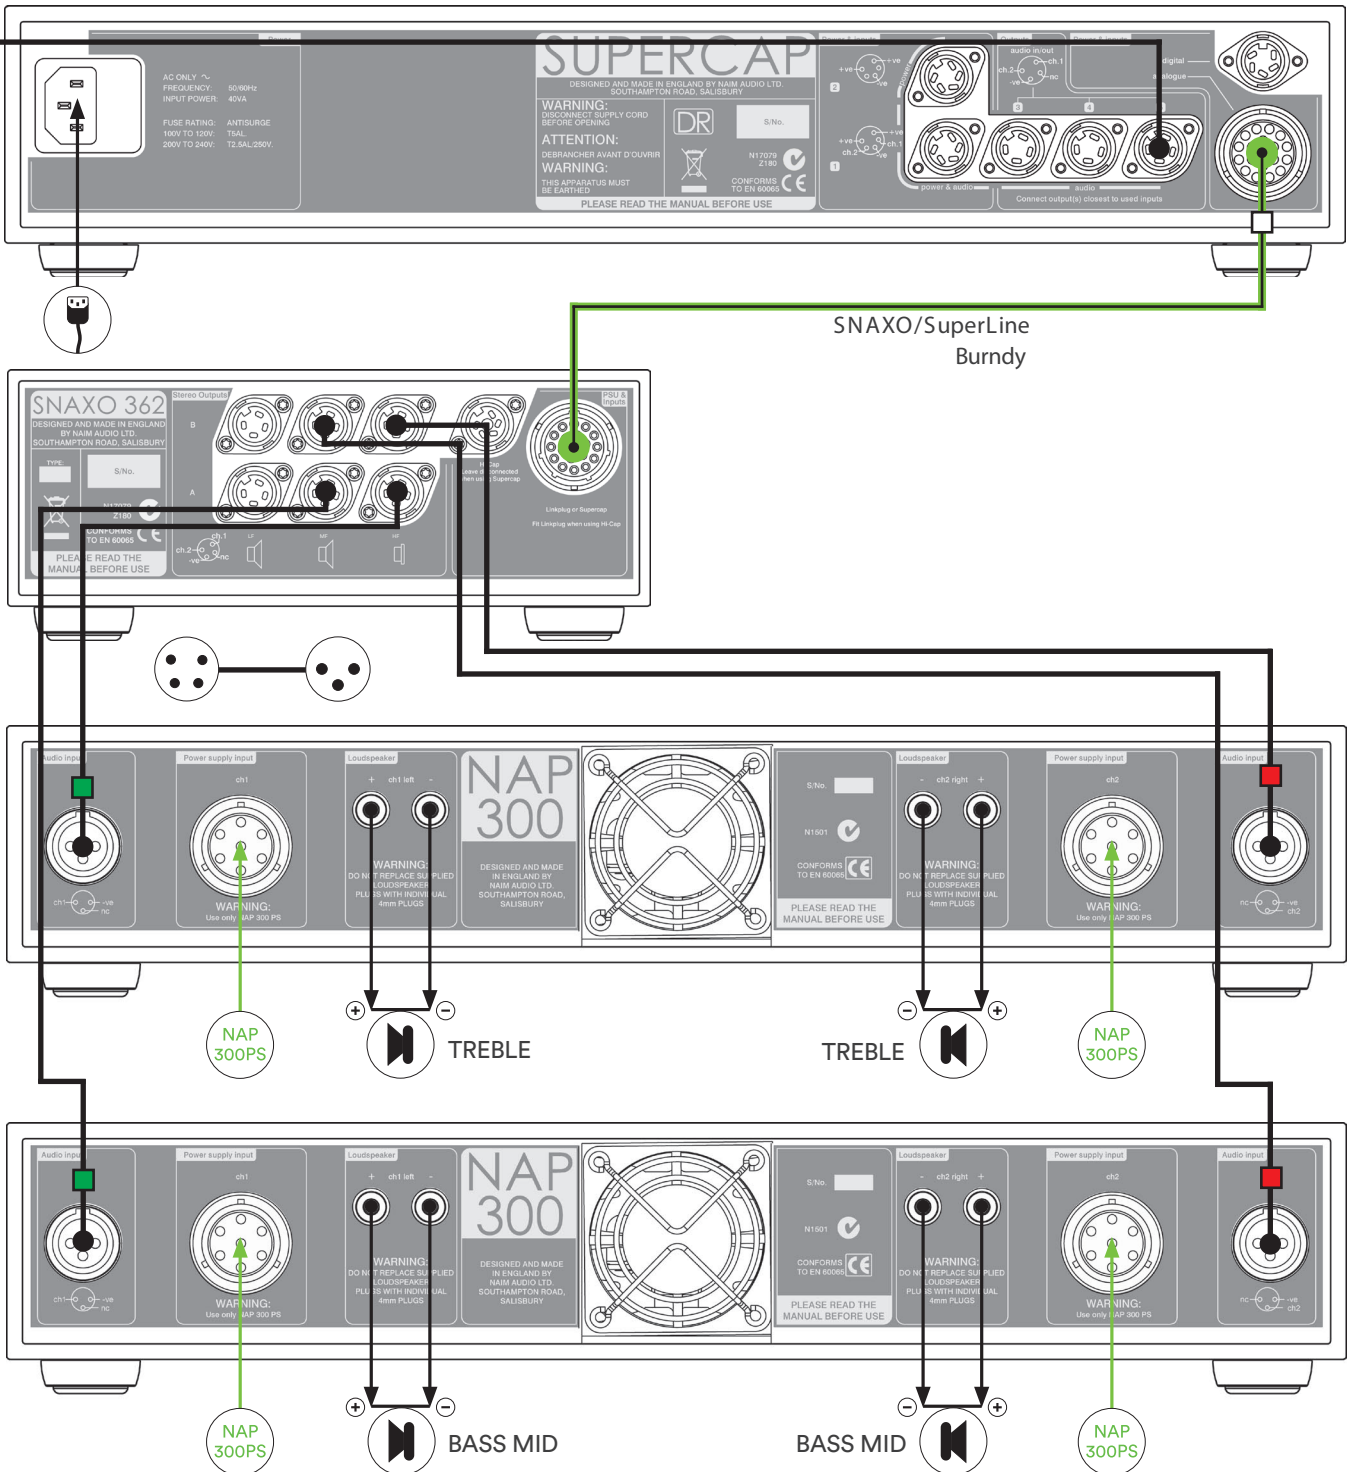

KUDOS

Naim SNAXO 362 Connection Guide

Kudos Model: Titan 707